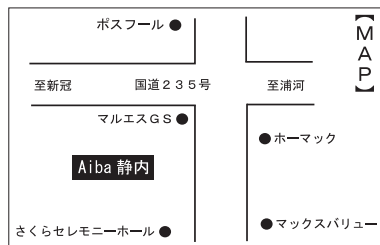

門別競馬場 Monbetsu Racecourse

ポラリス☆ドーム

競馬場のシンボルであり、絶好の観戦エリア!

- 収容人員/800名 (場内座席112席)
- 発売窓口/6窓
- 払戻窓口/2窓
- TVモニター/14台
- JCBビジョン (310インチの巨大スクリーン)

スタンド

ゴール前に位置する全面ガラス張りのスタンド

- 収容人員/500名 (場内座席144席)
- 発売窓口/20窓
- 払戻窓口/4窓

コース

地方競馬最大規模のコース!

- 右回り1周/1,600m ■直線/330m
- 距離/1,000m・1,200m・1,700m・1,800m・2,000m・2,600m

Aiba 静内 Aiba Shizunai

平成13年に開設。新ひだか町にいながら、ホッカイドウ競馬の馬券を購入することができます。

年に数回、周辺で「Aiba祭」を開催します。

- 収容人員/40名
- 発売窓口/3窓
- 払戻窓口/1窓
- 自動払機/1台