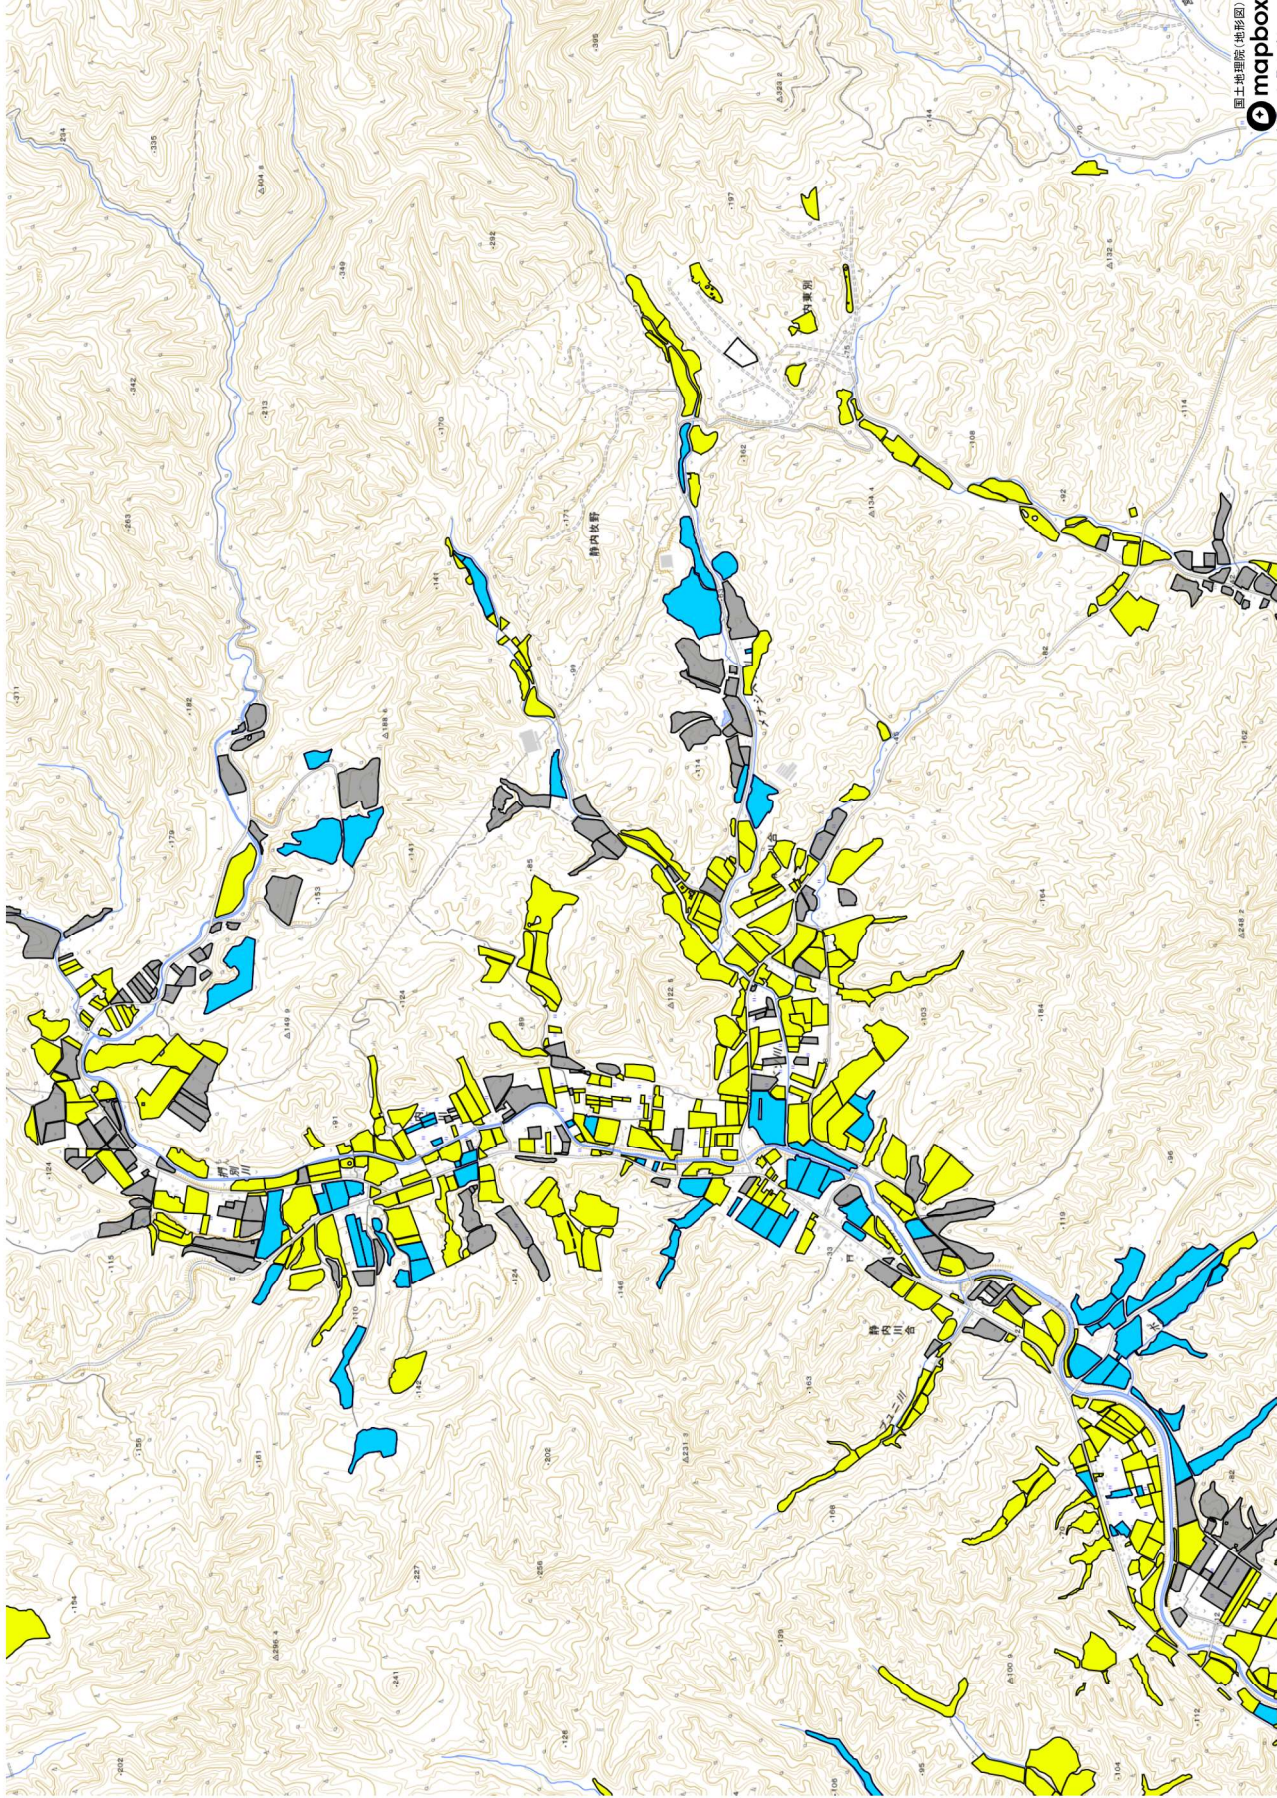

目標地図

-  拡大意向者の農用地
-  縮小意向者の農用地
(今後使い手が利用)
-  現状のまま利用する農用地

1 : 12500