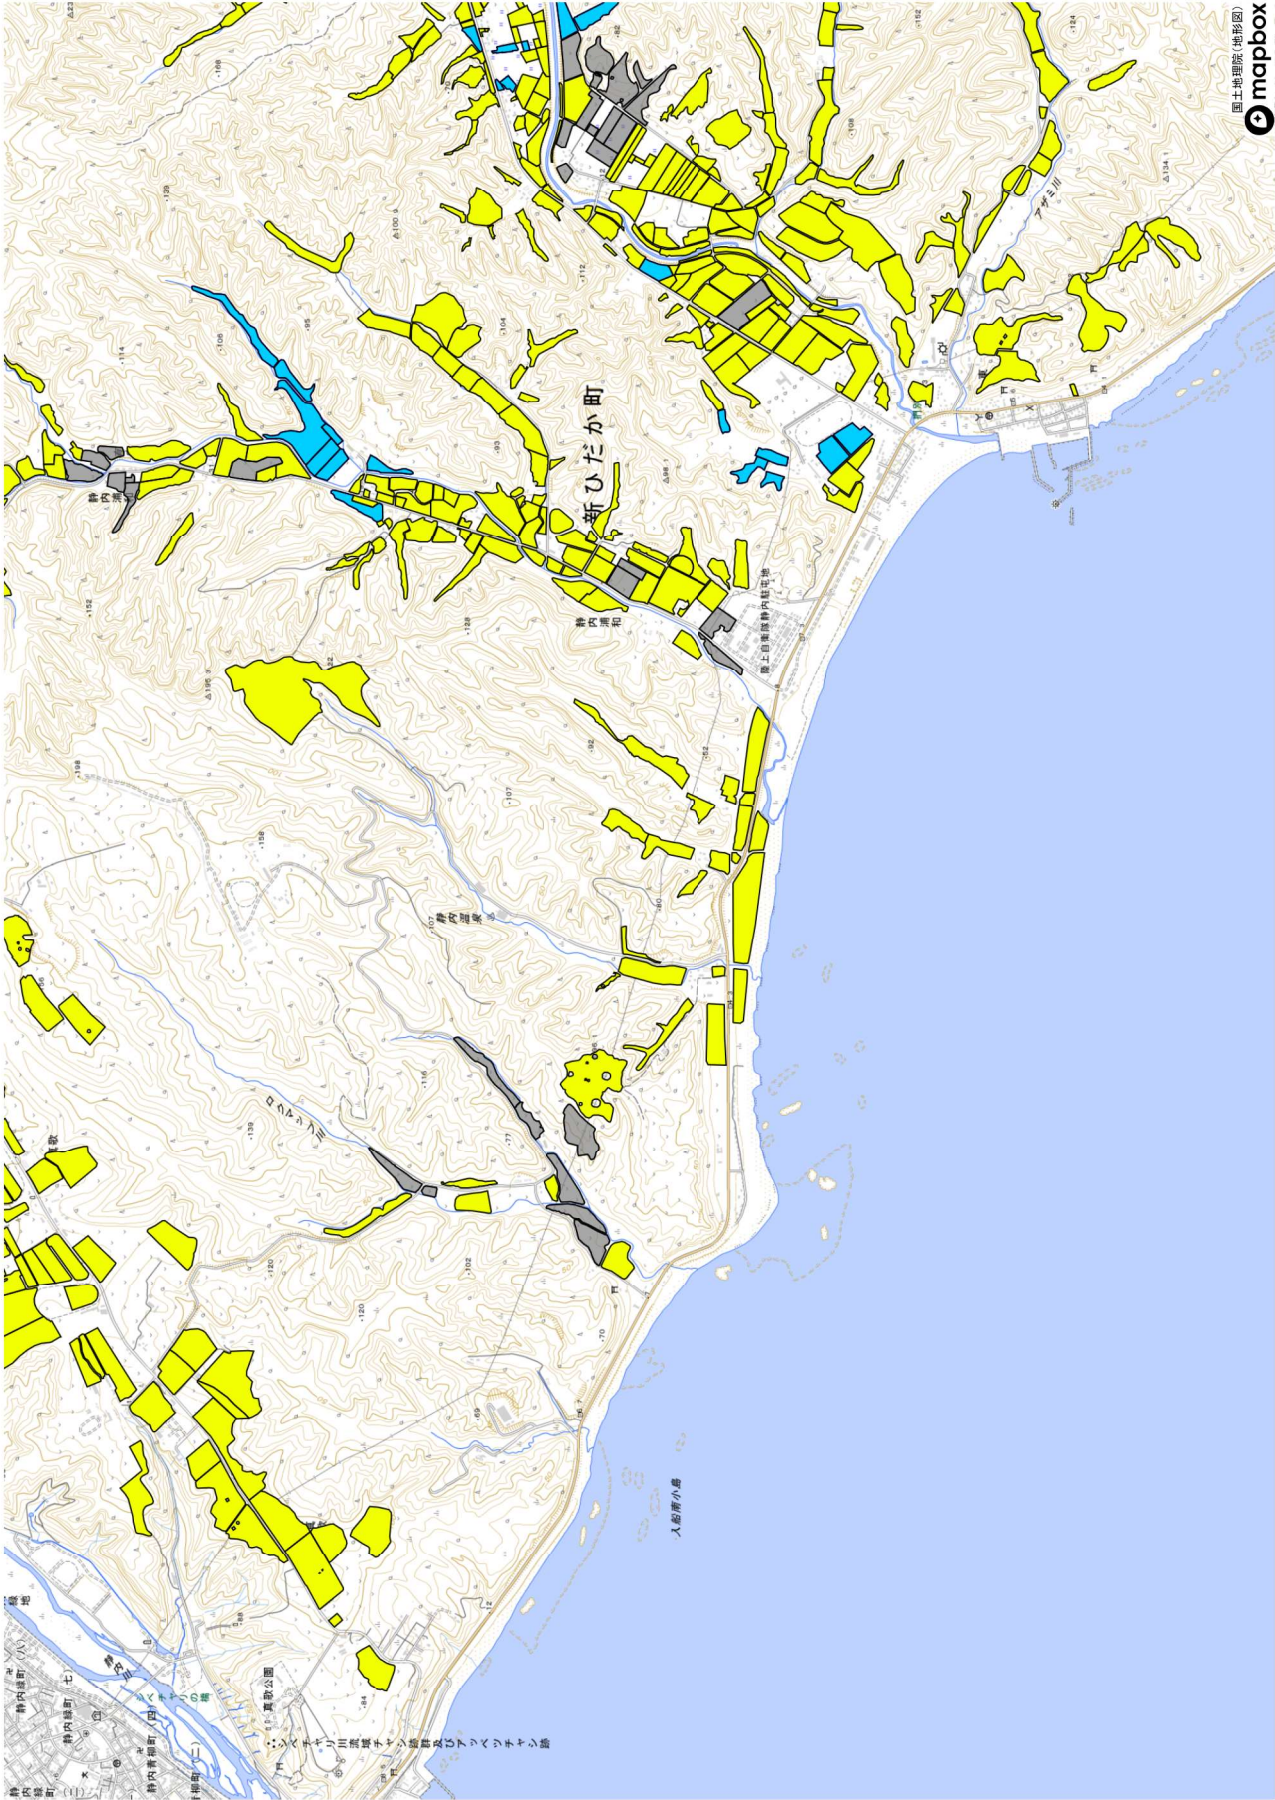

目標地図

-  拡大意向者の農用地
-  縮小意向者の農用地
(今後使い手が利用)
-  現状のまま利用する農用地

1 : 12500