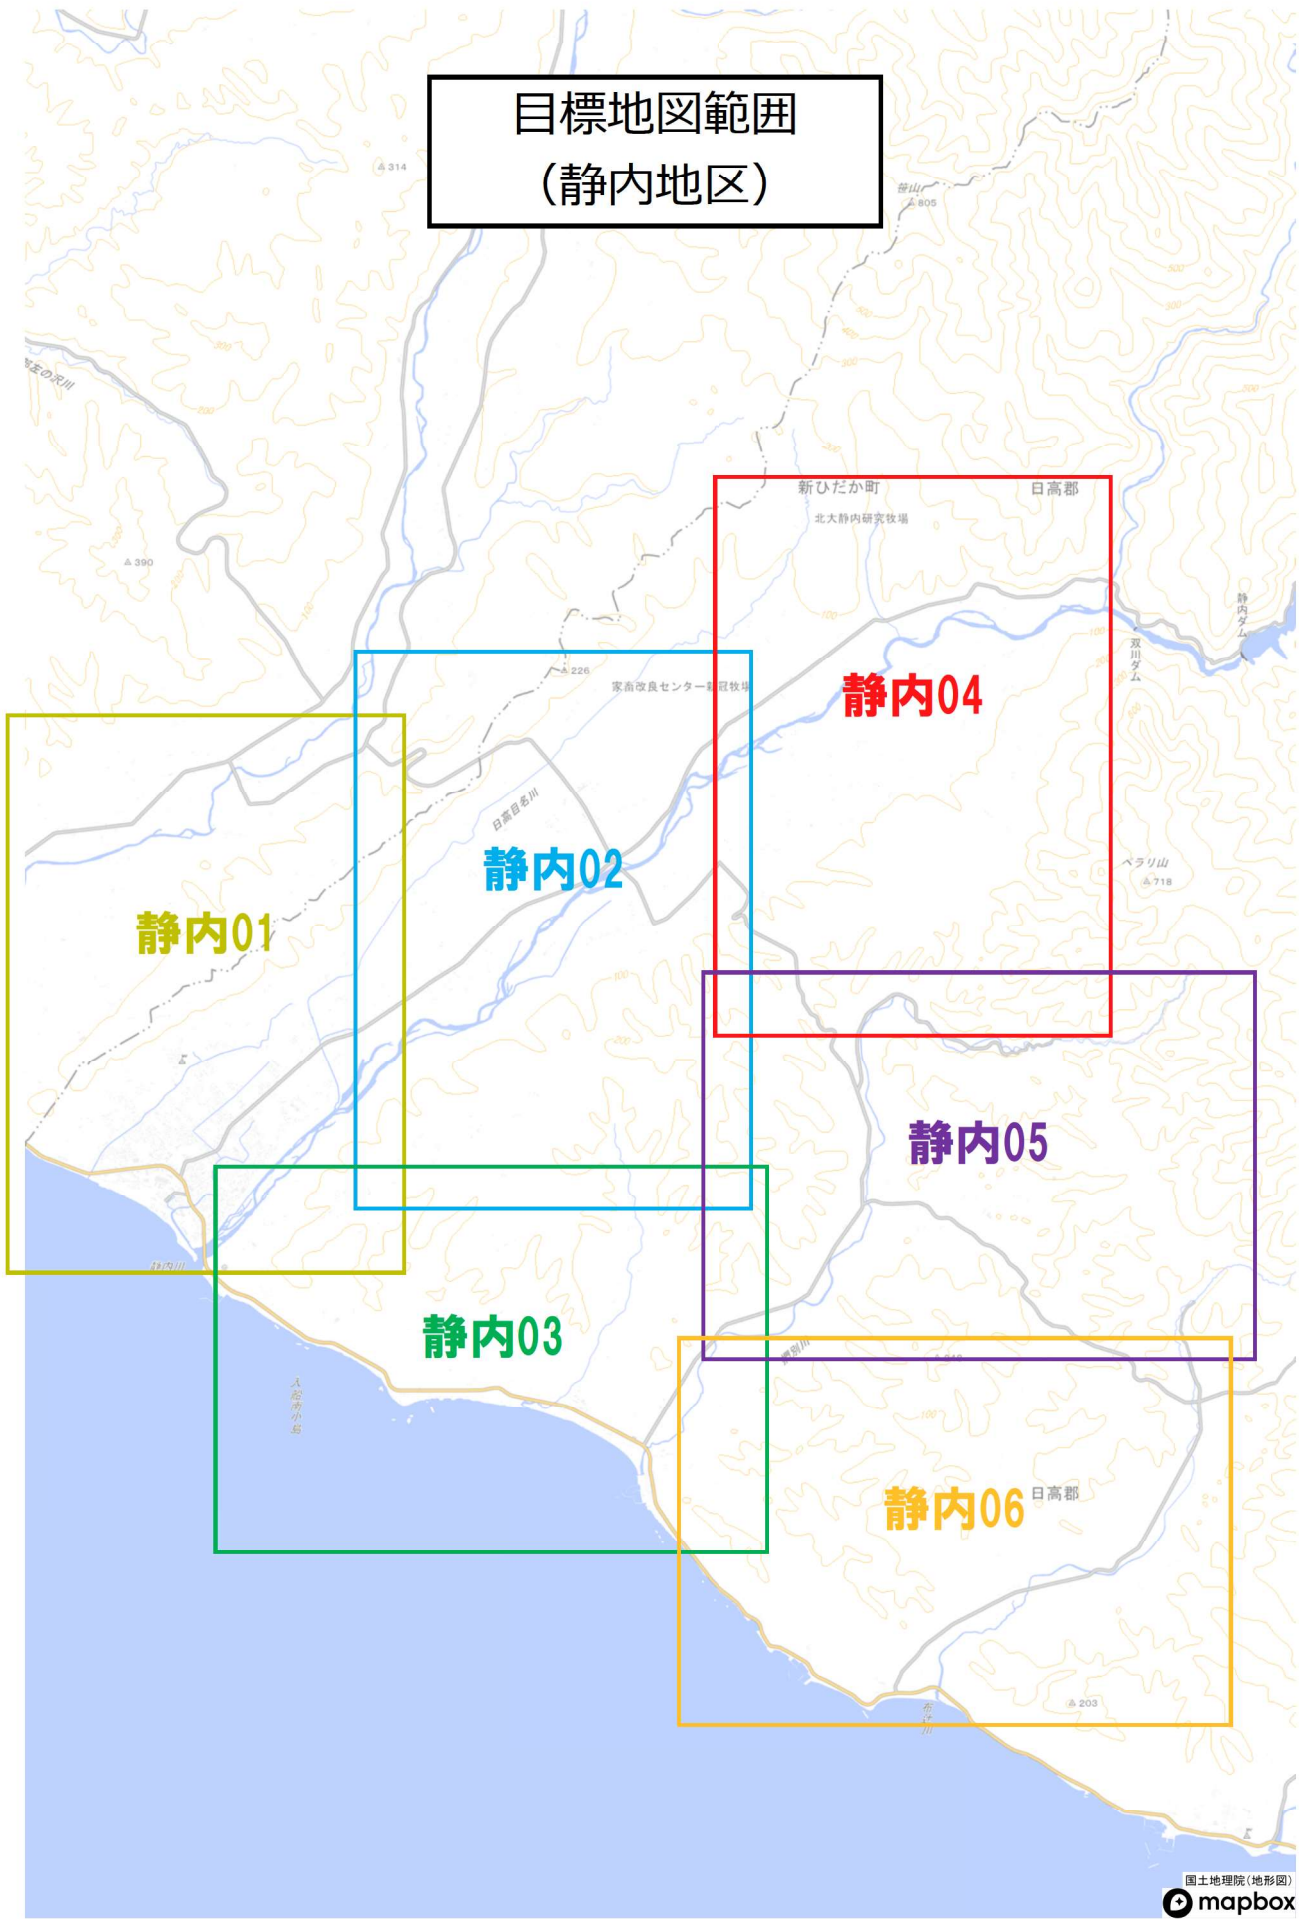

目標地図範囲
(静内地区)

1 : 40000