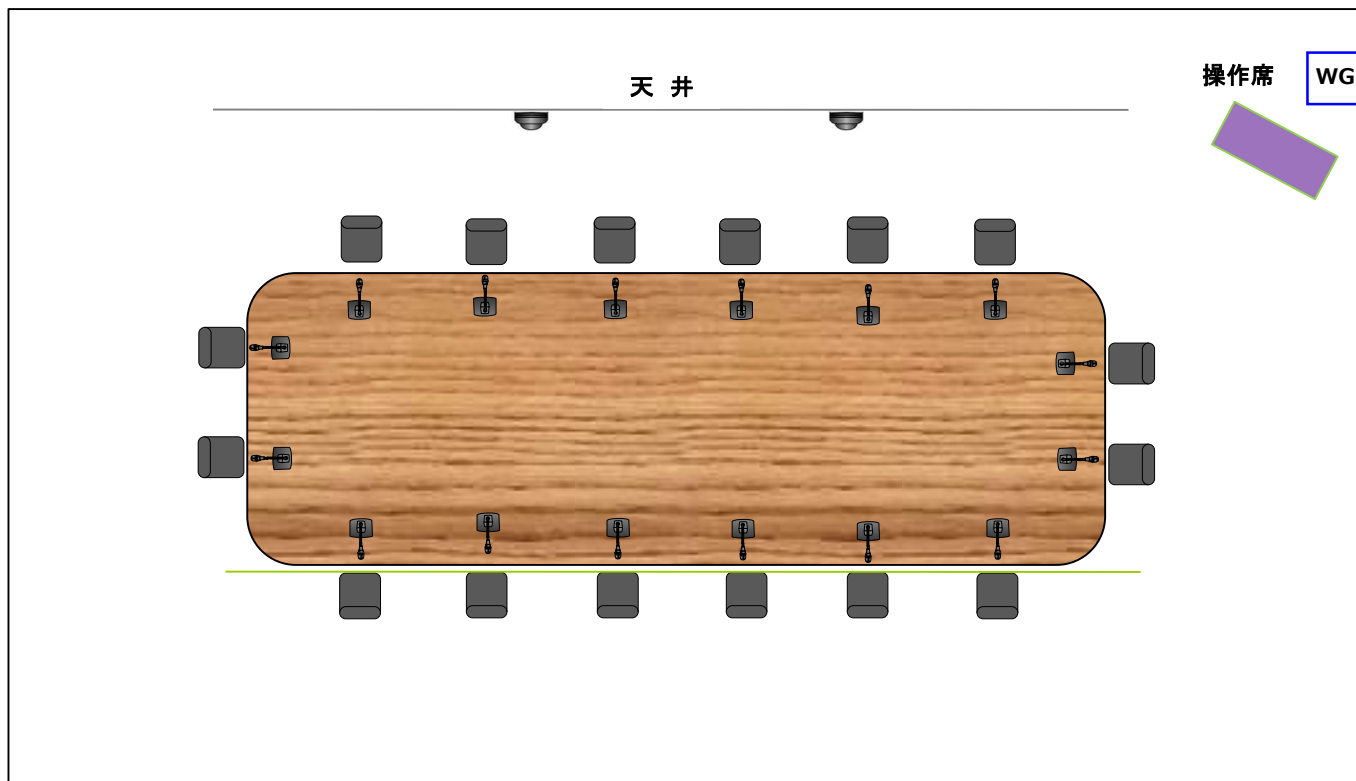

操作席

架 機器制御収納架

赤外線アンテナシステム
発光・受光ユニット

◻ 補正スピーカー

🎧 集音マイク

赤外線受発光ユニット

赤外線マイクユニット

WG AVキャビネット(20U)