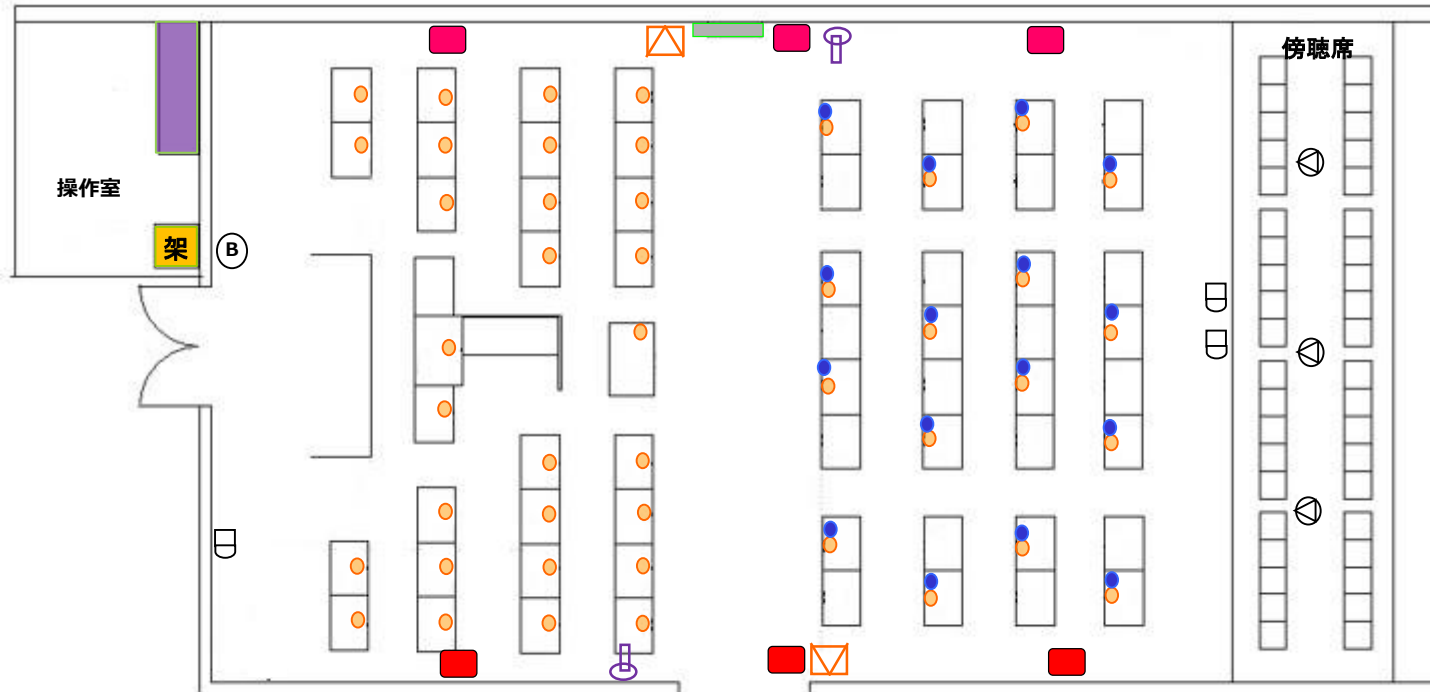

別紙4 <本会議場>

HDインテグレート
ドカメラ

発言残時間・
議員数表示器

赤外線マイクユニット

投票ユニット

凡例

○	赤外線マイクユニット(45台)
●	投票ユニット(16台)
■	操作席(マイク・カメラ制御)
架	機器制御収納架
☐	HD-SDIカメラ(3台)
■	50インチ発言残時間・議員数表示器(1台)
■	赤外線アンテナシステム発光・受光ユニット(6台)
◻	補正スピーカー(2台)
🎧	集音マイク(2台)
Ⓚ	開会ブザー(既存)
🔊	傍聴席スピーカー(既存)

操作席

架 機器制御収納架

赤外線アンテナシステム
発光・受光ユニット

◻ 補正スピーカー

🎧 集音マイク

赤外線受発光ユニット

赤外線マイクユニット

WG AVキャビネット(20U)