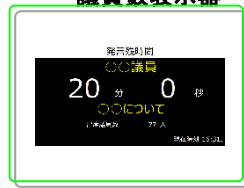

別紙4 <本会議場>

HDインテグレート
ドカメラ

発言残時間・
議員数表示器

赤外線マイクユニット

投票ユニット

凡例

○	赤外線マイクユニット(45台)
●	投票ユニット(16台)
■	操作席(マイク・カメラ制御)
架	機器制御収納架
☐	HD-SDIカメラ(3台)
■	50インチ発言残時間・議員数表示器(1台)
■	赤外線アンテナシステム発光・受光ユニット(6台)
◻	補正スピーカー(2台)
🎧	集音マイク(2台)
Ⓚ	開会ブザー(既存)
🔊	傍聴席スピーカー(既存)